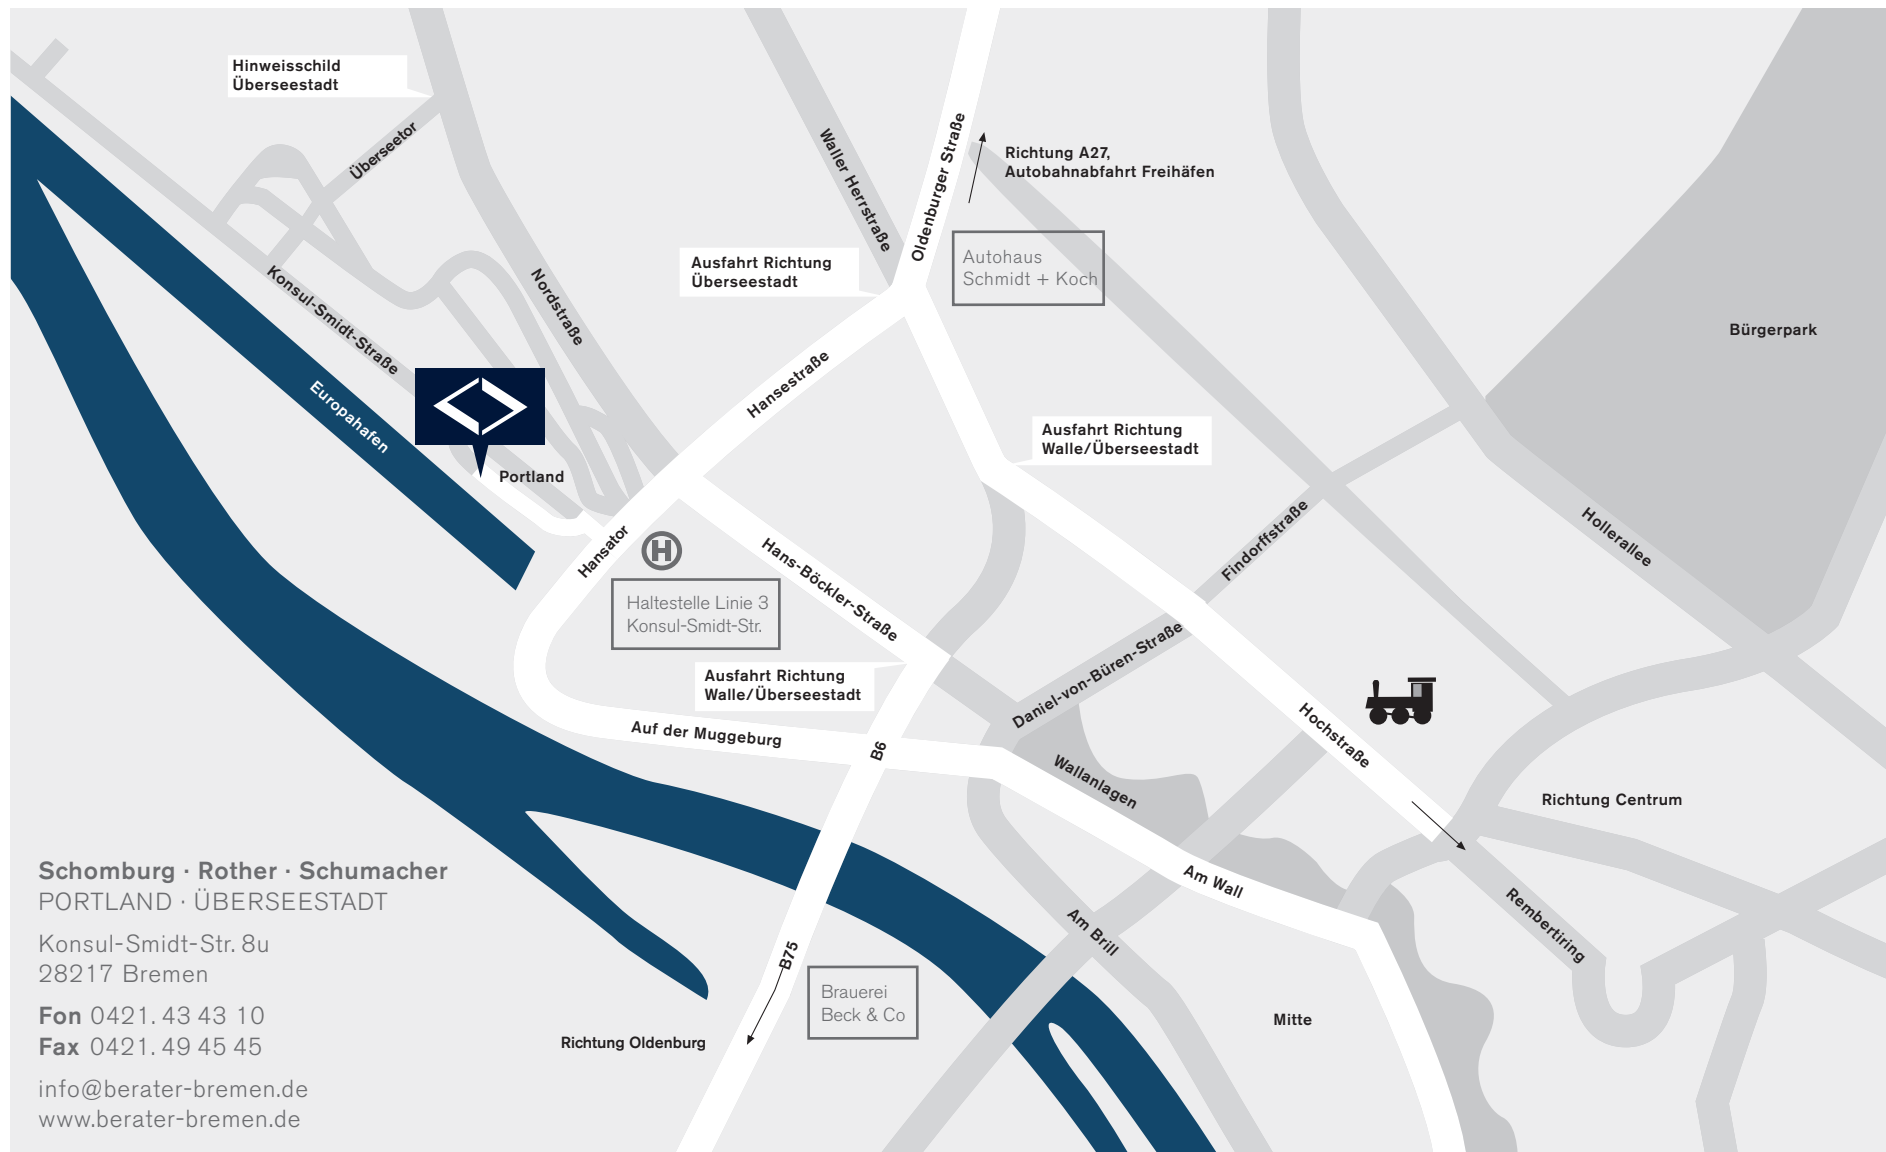

SCHOMBURG · ROTHER · SCHUMACHER

Schomburg · Rother · Schumacher
PORTLAND · ÜBERSEESTADT

Konsul-Smidt-Str. 8u
28217 Bremen

Fon 0421. 43 43 10

Fax 0421. 49 45 45

info@berater-bremen.de
www.berater-bremen.de